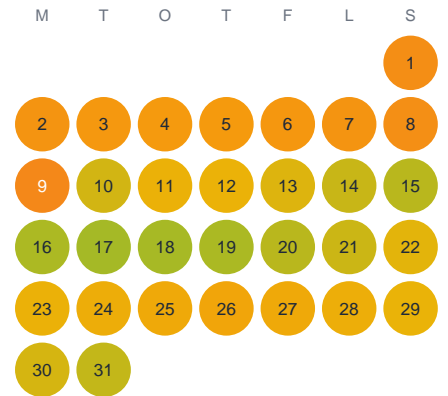

Huggtabell 2026 — Brosjön

Brosjön · Kalmar · huggtabell.se · modell v1 (2026-06)

Januari

Februari

Mars

April

Maj

Juni

Juli

Augusti

September

Oktober

November

December