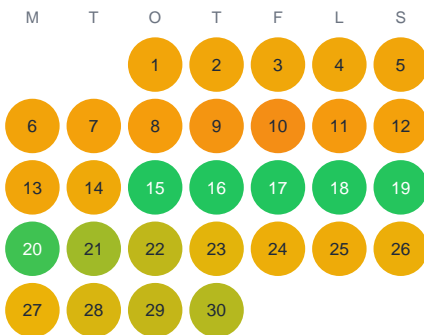

Huggtabell 2026 — Bromsvallssjön

Bromsvallssjön · Gävleborg · huggtabell.se · modell v1 (2026-06)

Januari

Februari

Mars

April

Maj

Juni

Juli

Augusti

September

Oktober

November

December