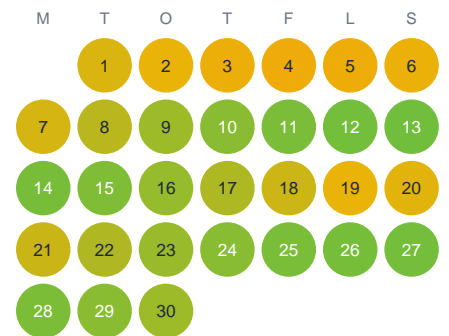

Huggtabell 2026 — Bromsvallssjön

Bromsvallssjön · Gävleborg · huggtabell.se · modell v1 (2026-06)

Januari

Februari

Mars

April

Maj

Juni

Juli

Augusti

September

Oktober

November

December