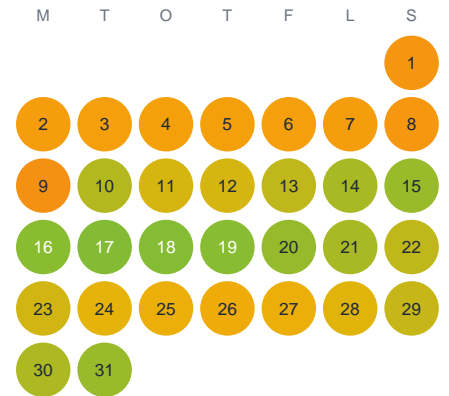

Huggtabell 2026 — Brokagyl

Brokagyl · Kronoberg · huggtabell.se · modell v1 (2026-06)

Januari

Februari

Mars

April

Maj

Juni

Juli

Augusti

September

Oktober

November

December