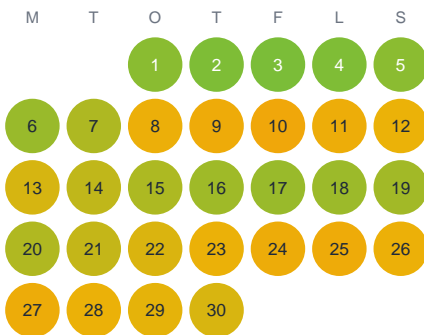

Huggtabell 2026 — Brokagyl

Brokagyl · Kronoberg · huggtabell.se · modell v1 (2026-06)

Januari

Februari

Mars

April

Maj

Juni

Juli

Augusti

September

Oktober

November

December