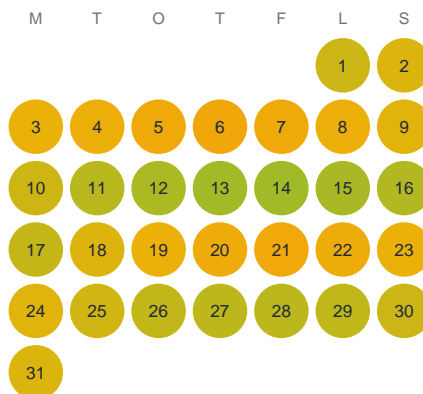

Huggtabell 2026 — Brokagyl

Brokagyl · Kronoberg · huggtabell.se · modell v1 (2026-06)

Januari

Februari

Mars

April

Maj

Juni

Juli

Augusti

September

Oktober

November

December