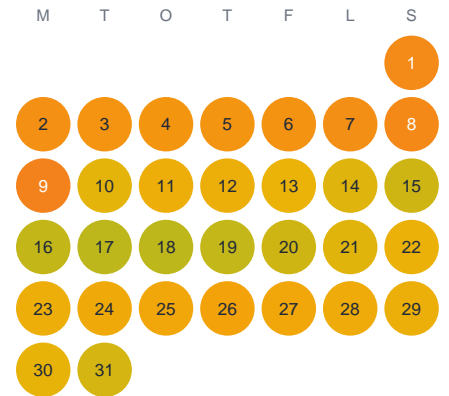

Huggtabell 2026 — Brogylet

Brogylet · Blekinge · huggtabell.se · modell v1 (2026-06)

Januari

Februari

Mars

April

Maj

Juni

Juli

Augusti

September

Oktober

November

December