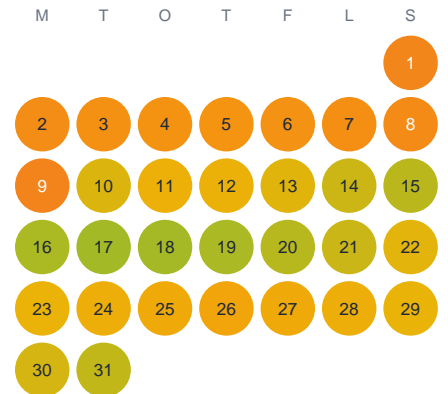

Huggtabell 2026 — Broasjö

Broasjö · Kalmar · huggtabell.se · modell v1 (2026-06)

Januari

Februari

Mars

April

Maj

Juni

Juli

Augusti

September

Oktober

November

December