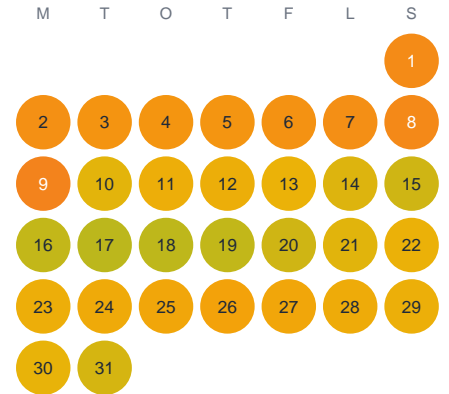

Huggtabell 2026 — Brittegöl

Brittegöl · Kronoberg · huggtabell.se · modell v1 (2026-06)

Januari

Februari

Mars

April

Maj

Juni

Juli

Augusti

September

Oktober

November

December