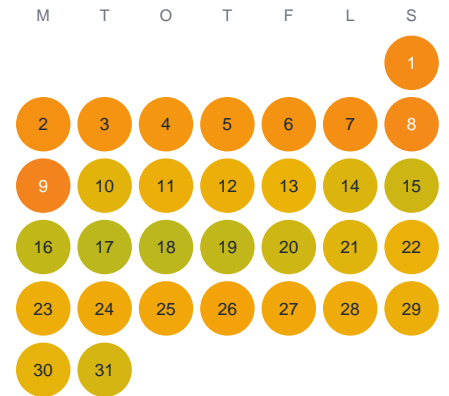

Huggtabell 2026 — Bridd

Bridd · Kalmar · huggtabell.se · modell v1 (2026-06)

Januari

Februari

Mars

April

Maj

Juni

Juli

Augusti

September

Oktober

November

December