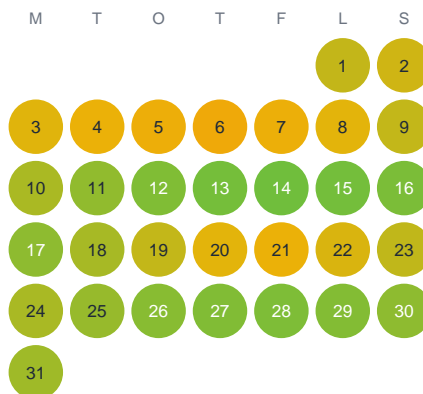

Huggtabell 2026 — Bretoftagölen

Bretoftagölen · Jönköping · huggtabell.se · modell v1 (2026-06)

Januari

Februari

Mars

April

Maj

Juni

Juli

Augusti

September

Oktober

November

December