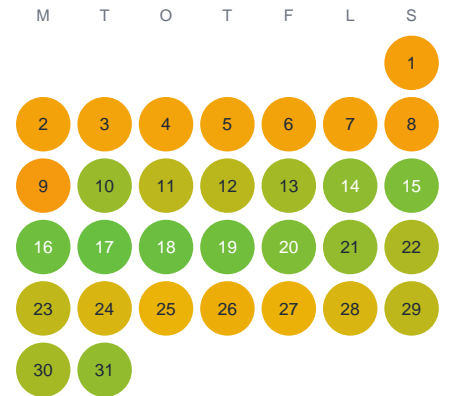

Huggtabell 2026 — Brandsjön

Brandsjön · Jönköping · huggtabell.se · modell v1 (2026-06)

Januari

Februari

Mars

April

Maj

Juni

Juli

Augusti

September

Oktober

November

December