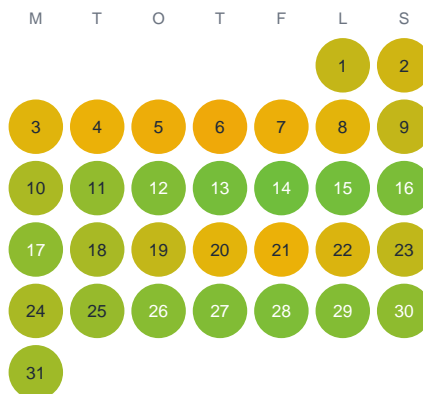

Huggtabell 2026 — Brandsjön

Brandsjön · Jönköping · huggtabell.se · modell v1 (2026-06)

Januari

Februari

Mars

April

Maj

Juni

Juli

Augusti

September

Oktober

November

December