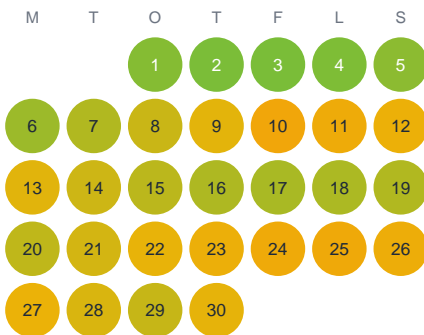

Huggtabell 2026 — Brandsjön

Brandsjön · Jönköping · huggtabell.se · modell v1 (2026-06)

Januari

Februari

Mars

April

Maj

Juni

Juli

Augusti

September

Oktober

November

December