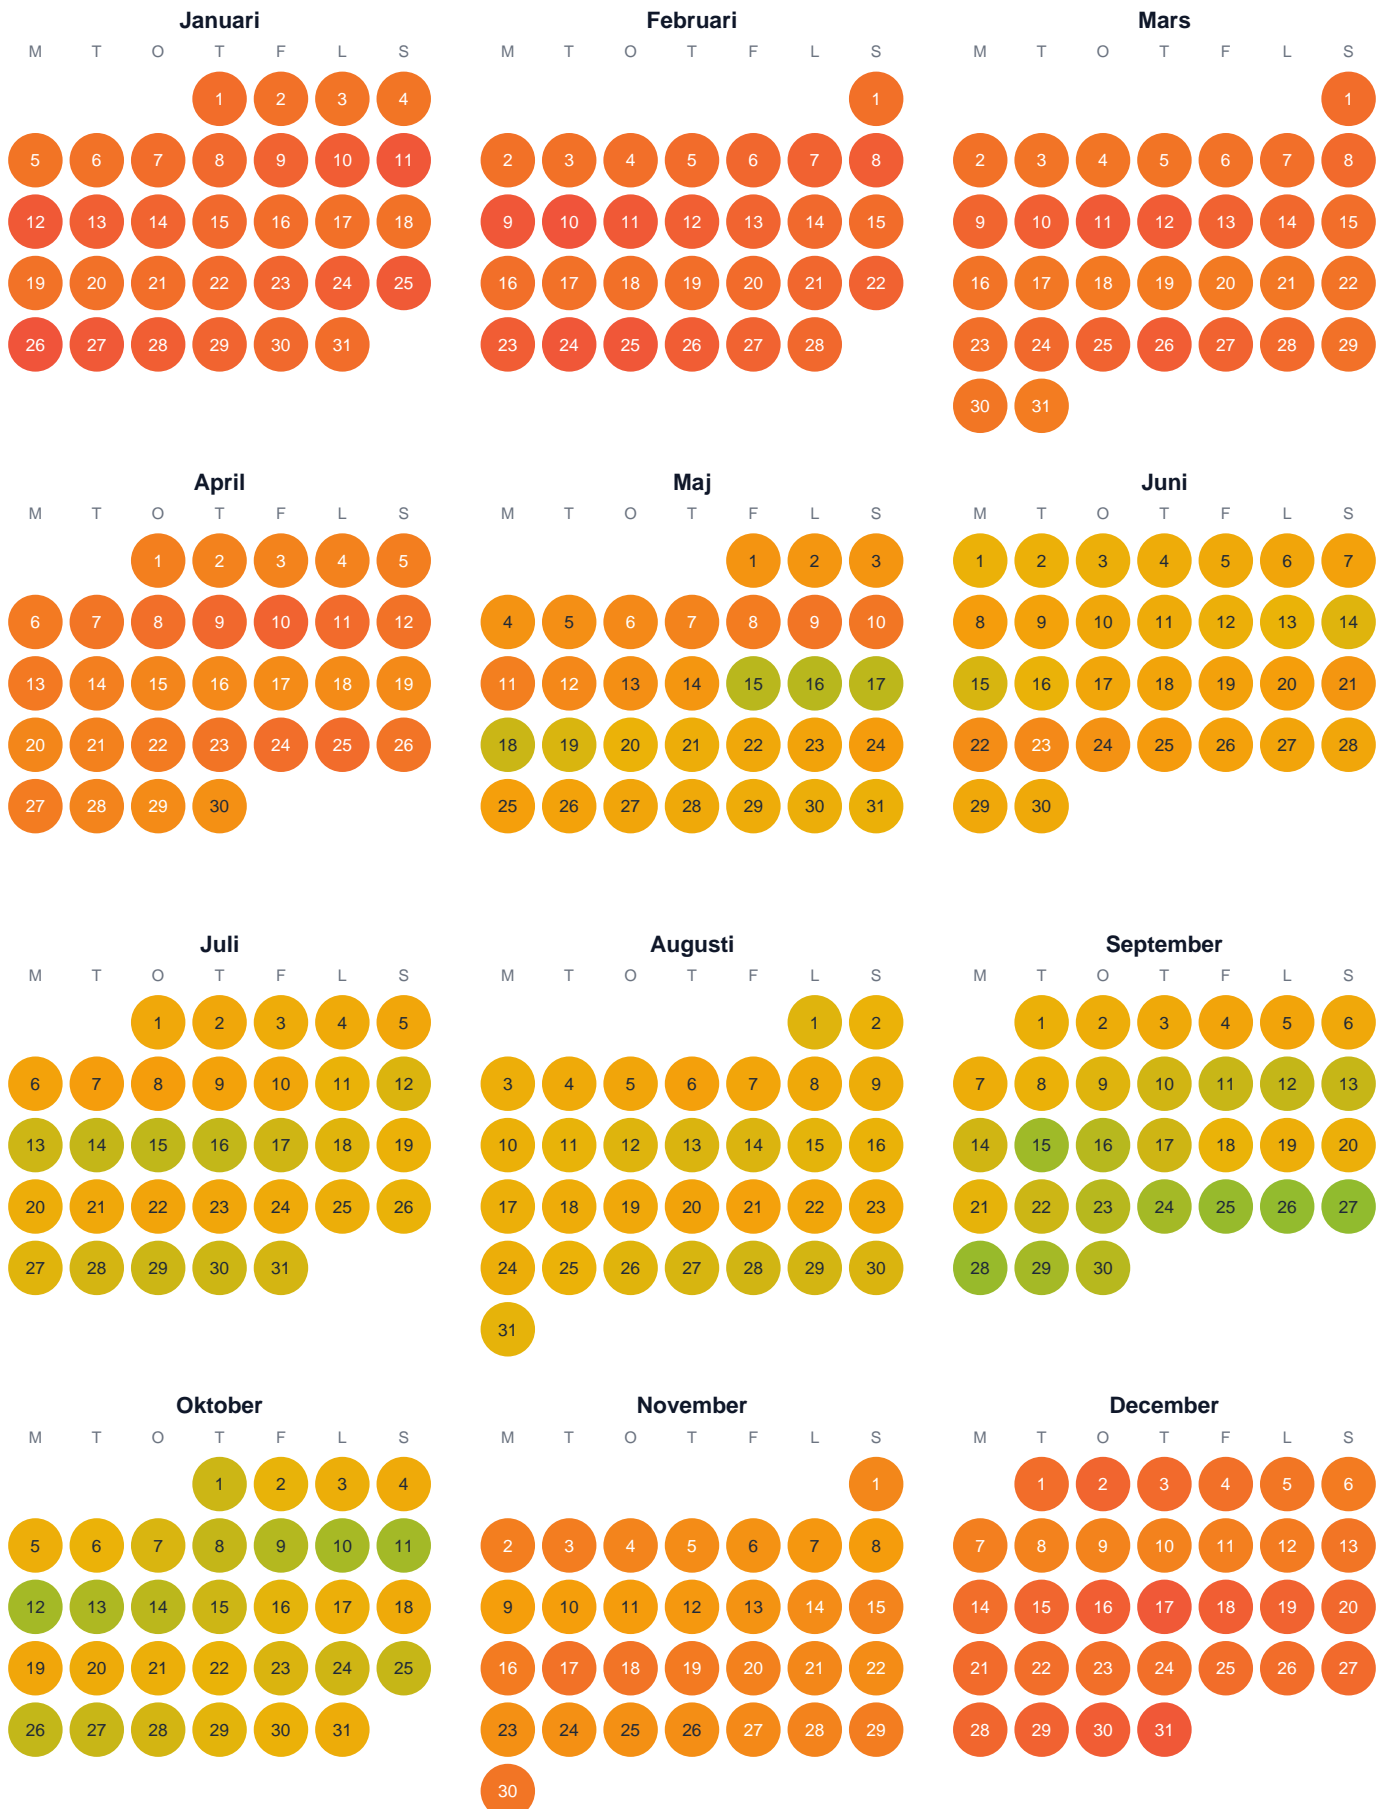

Huggtabell 2026 — Brandbärtjärnen

Brandbärtjärnen · Norrbotten · huggtabell.se · modell v1 (2026-06)

Trög Topp