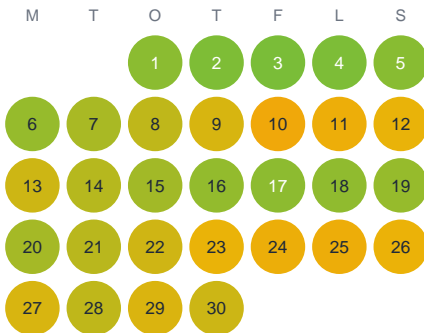

Huggtabell 2026 — Bråtasjön

Bråtasjön · Kronoberg · huggtabell.se · modell v1 (2026-06)

Januari

Februari

Mars

April

Maj

Juni

Juli

Augusti

September

Oktober

November

December