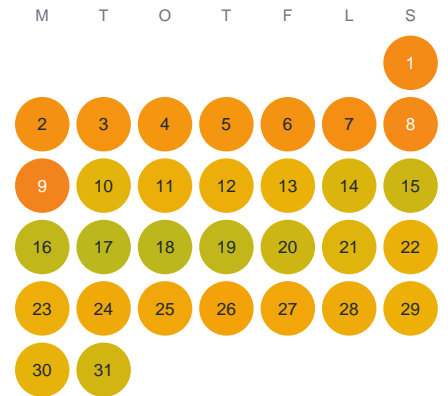

Huggtabell 2026 — Brågöl

Brågöl · Kalmar · huggtabell.se · modell v1 (2026-06)

Januari

Februari

Mars

April

Maj

Juni

Juli

Augusti

September

Oktober

November

December