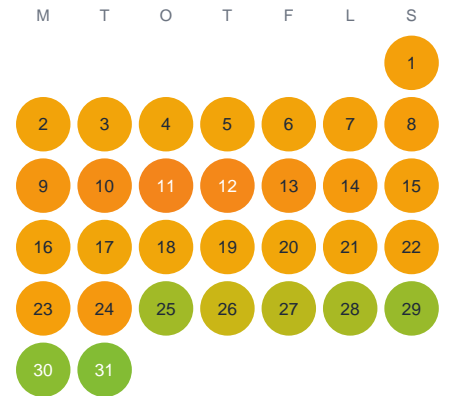

Huggtabell 2026 — Brännsjön

Brännsjön · Örebro · huggtabell.se · modell v1 (2026-06)

Januari

Februari

Mars

April

Maj

Juni

Juli

Augusti

September

Oktober

November

December