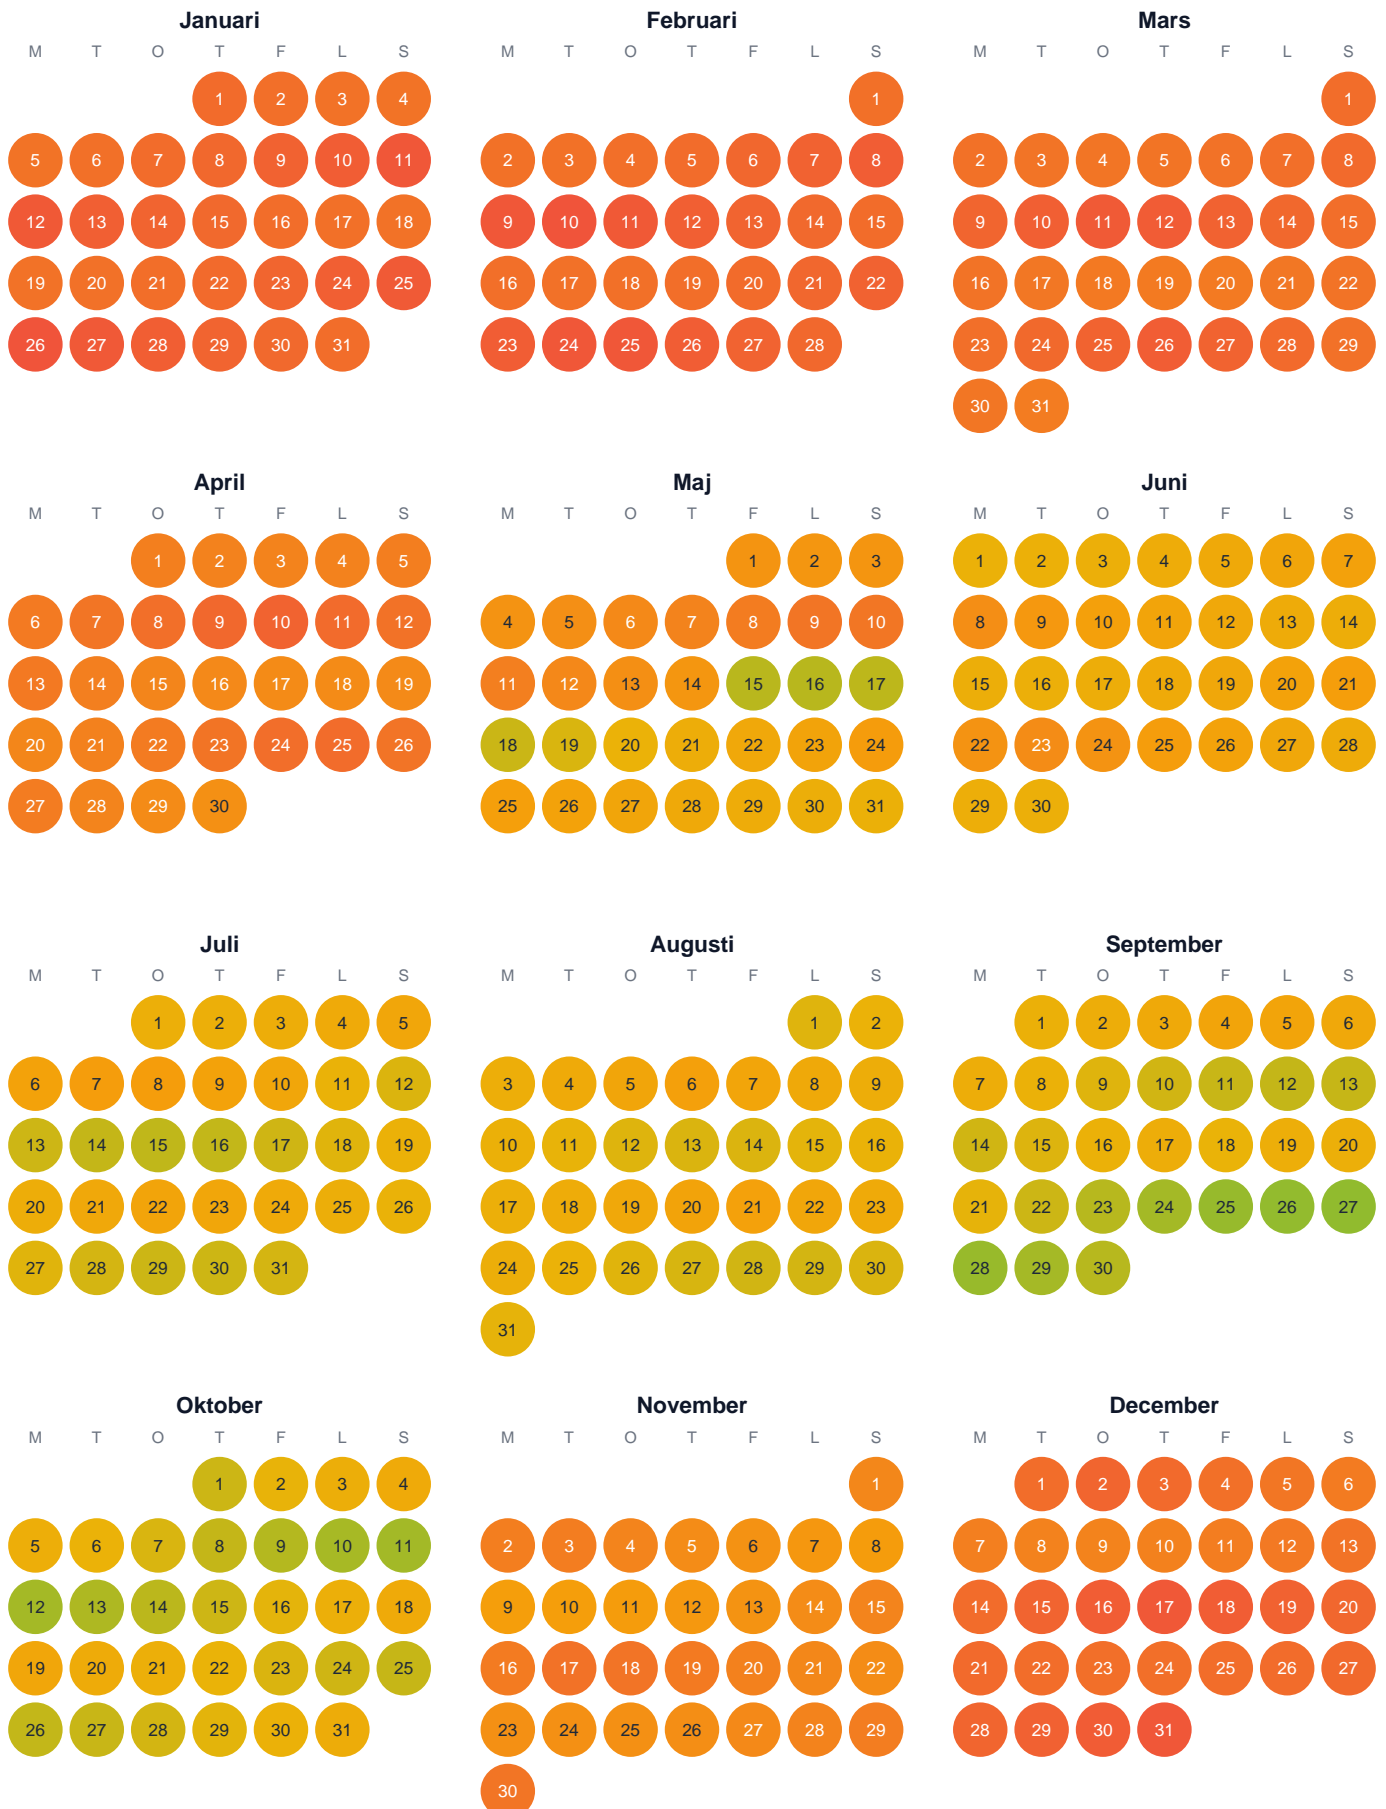

# Huggtabell 2026 — Brännbergsmyr tjärn

Brännbergsmyr tjärn · Norrbotten · huggtabell.se · modell v1 (2026-06)

Trög  Topp