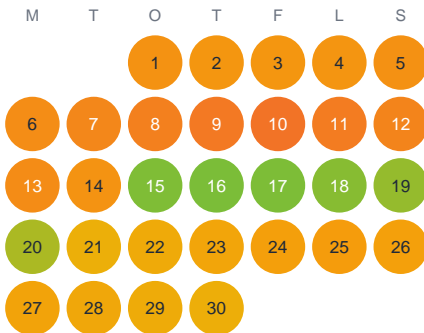

Huggtabell 2026 — Brändsjön

Brändsjön · Gävleborg · huggtabell.se · modell v1 (2026-06)

Januari

Februari

Mars

April

Maj

Juni

Juli

Augusti

September

Oktober

November

December