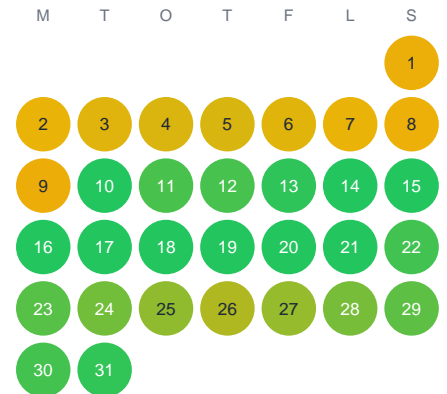

Huggtabell 2026 — Brändasjö

Brändasjö · Kronoberg · huggtabell.se · modell v1 (2026-06)

Januari

Februari

Mars

April

Maj

Juni

Juli

Augusti

September

Oktober

November

December