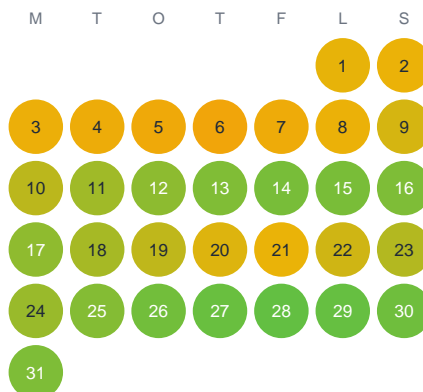

Huggtabell 2026 — Brändasjö

Brändasjö · Kronoberg · huggtabell.se · modell v1 (2026-06)

Januari

Februari

Mars

April

Maj

Juni

Juli

Augusti

September

Oktober

November

December