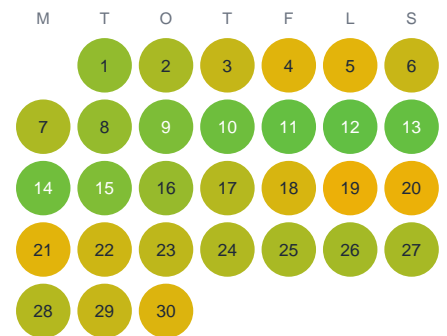

Huggtabell 2026 — Brändasjö

Brändasjö · Kronoberg · huggtabell.se · modell v1 (2026-06)

Januari

Februari

Mars

April

Maj

Juni

Juli

Augusti

September

Oktober

November

December