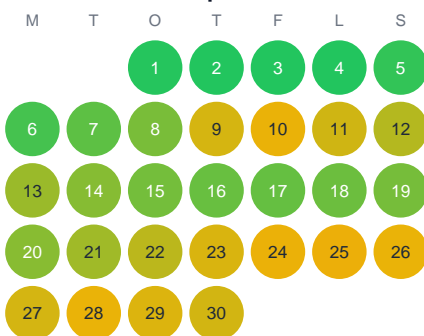

Huggtabell 2026 — Brändasjö

Brändasjö · Kronoberg · huggtabell.se · modell v1 (2026-06)

Januari

Februari

Mars

April

Maj

Juni

Juli

Augusti

September

Oktober

November

December