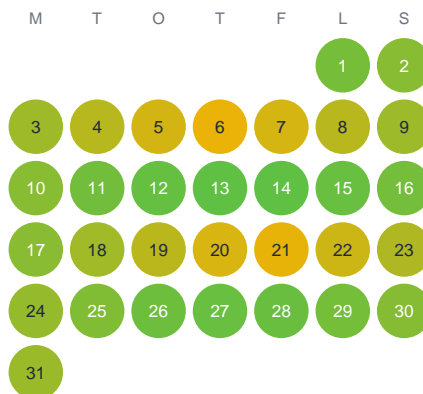

Huggtabell 2026 — Botjärn

Botjärn · Värmland · huggtabell.se · modell v1 (2026-06)

Januari

Februari

Mars

April

Maj

Juni

Juli

Augusti

September

Oktober

November

December