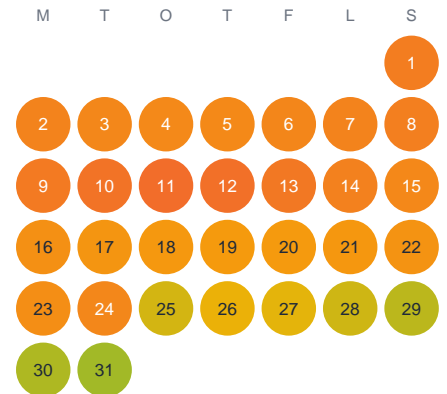

Huggtabell 2026 — Bornsjön

Bornsjön · Stockholm · huggtabell.se · modell v1 (2026-06)

Januari

Februari

Mars

April

Maj

Juni

Juli

Augusti

September

Oktober

November

December