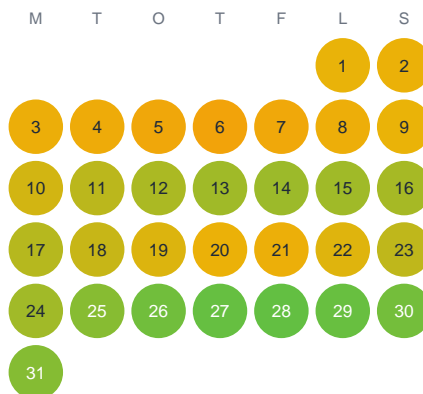

Huggtabell 2026 — Borgsjön

Borgsjön · Värmland · huggtabell.se · modell v1 (2026-06)

Januari

Februari

Mars

April

Maj

Juni

Juli

Augusti

September

Oktober

November

December