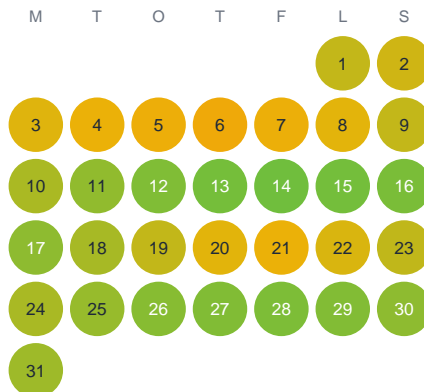

Huggtabell 2026 — Bordsjön

Bordsjön · Jönköping · huggtabell.se · modell v1 (2026-06)

Januari

Februari

Mars

April

Maj

Juni

Juli

Augusti

September

Oktober

November

December