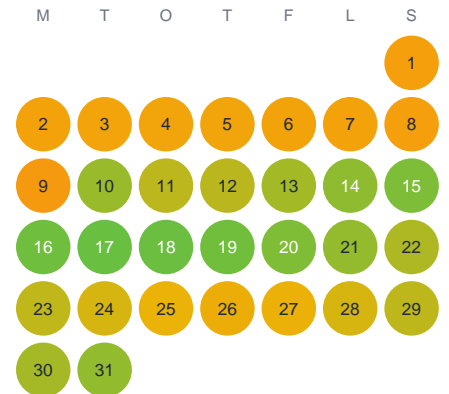

Huggtabell 2026 — Bordsjön

Bordsjön · Jönköping · huggtabell.se · modell v1 (2026-06)

Januari

Februari

Mars

April

Maj

Juni

Juli

Augusti

September

Oktober

November

December