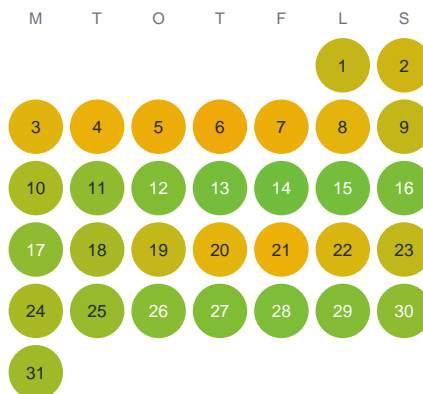

Huggtabell 2026 — Bongebosjön

Bongebosjön · Jönköping · huggtabell.se · modell v1 (2026-06)

Januari

Februari

Mars

April

Maj

Juni

Juli

Augusti

September

Oktober

November

December