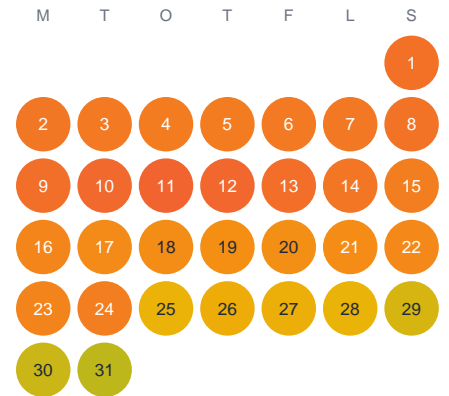

Huggtabell 2026 — Bollen

Bollen · Stockholm · huggtabell.se · modell v1 (2026-06)

Januari

Februari

Mars

April

Maj

Juni

Juli

Augusti

September

Oktober

November

December