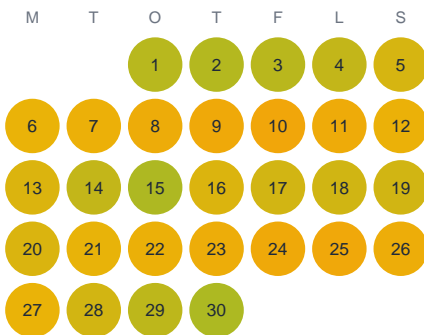

Huggtabell 2026 — Bollen

Bollen · Stockholm · huggtabell.se · modell v1 (2026-06)

Januari

Februari

Mars

April

Maj

Juni

Juli

Augusti

September

Oktober

November

December