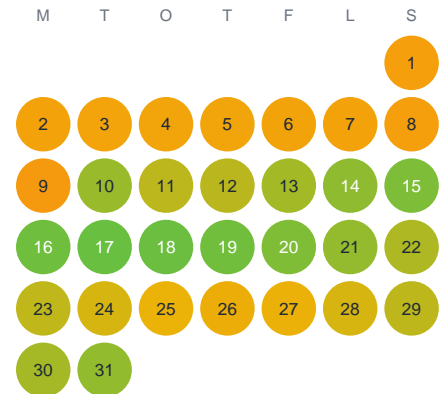

Huggtabell 2026 — Bogöl

Bogöl · Kalmar · huggtabell.se · modell v1 (2026-06)

Januari

Februari

Mars

April

Maj

Juni

Juli

Augusti

September

Oktober

November

December