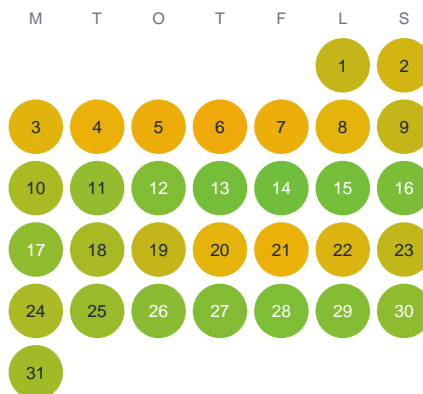

Huggtabell 2026 — Bocksjön

Bocksjön · Kronoberg · huggtabell.se · modell v1 (2026-06)

Januari

Februari

Mars

April

Maj

Juni

Juli

Augusti

September

Oktober

November

December