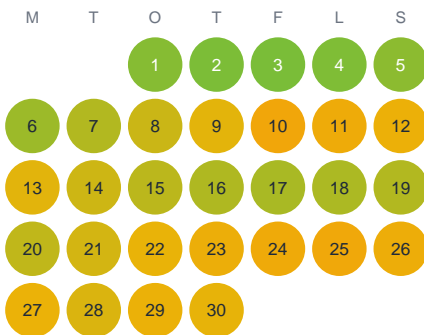

Huggtabell 2026 — Bocksjön

Bocksjön · Kronoberg · huggtabell.se · modell v1 (2026-06)

Januari

Februari

Mars

April

Maj

Juni

Juli

Augusti

September

Oktober

November

December