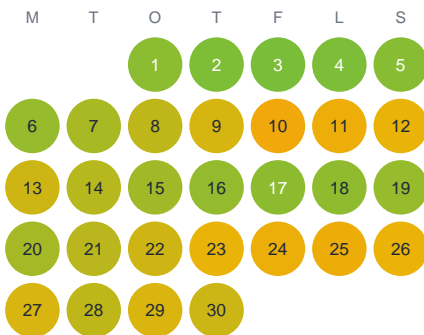

Huggtabell 2026 — Boasjön

Boasjön · Kalmar · huggtabell.se · modell v1 (2026-06)

Januari

Februari

Mars

April

Maj

Juni

Juli

Augusti

September

Oktober

November

December