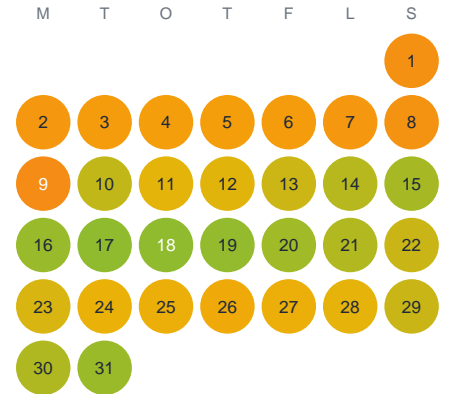

Huggtabell 2026 — Boasjön

Boasjön · Kalmar · huggtabell.se · modell v1 (2026-06)

Januari

Februari

Mars

April

Maj

Juni

Juli

Augusti

September

Oktober

November

December