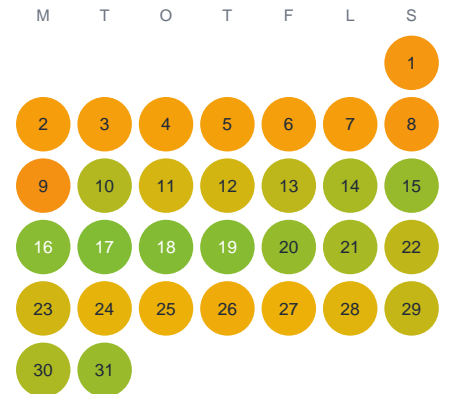

Huggtabell 2026 — Boasjö

Boasjö · Kalmar · huggtabell.se · modell v1 (2026-06)

Januari

Februari

Mars

April

Maj

Juni

Juli

Augusti

September

Oktober

November

December