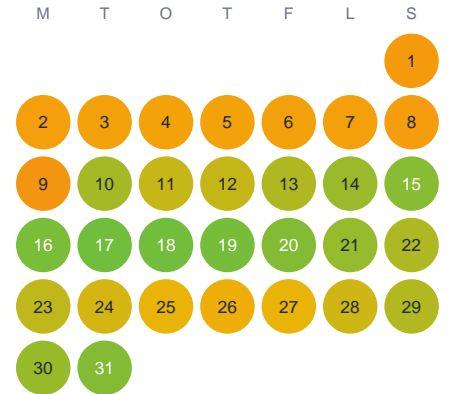

Huggtabell 2026 — Boasjö

Boasjö · Kronoberg · huggtabell.se · modell v1 (2026-06)

Januari

Februari

Mars

April

Maj

Juni

Juli

Augusti

September

Oktober

November

December