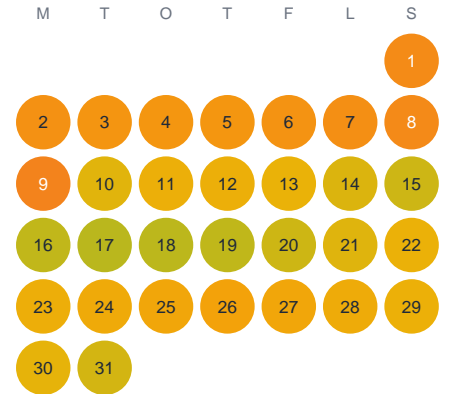

Huggtabell 2026 — Blixtorpagöl

Blixtorpagöl · Kalmar · huggtabell.se · modell v1 (2026-06)

Januari

Februari

Mars

April

Maj

Juni

Juli

Augusti

September

Oktober

November

December