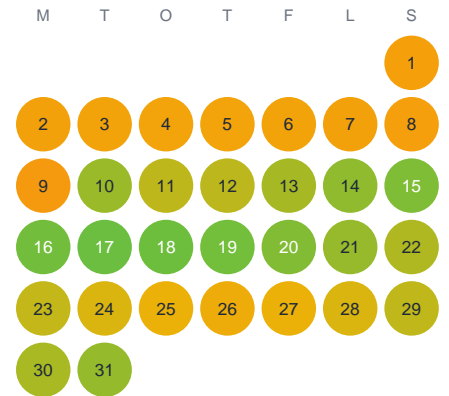

Huggtabell 2026 — Blanksjön

Blanksjön · Blekinge · huggtabell.se · modell v1 (2026-06)

Januari

Februari

Mars

April

Maj

Juni

Juli

Augusti

September

Oktober

November

December