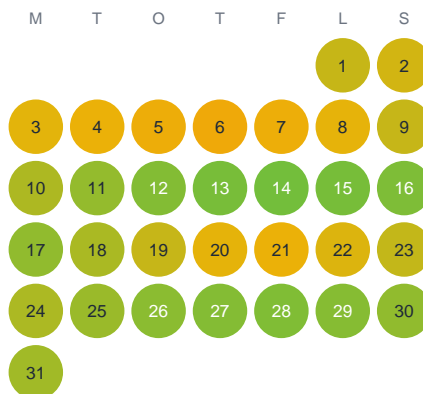

Huggtabell 2026 — Blanksjön

Blanksjön · Blekinge · huggtabell.se · modell v1 (2026-06)

Januari

Februari

Mars

April

Maj

Juni

Juli

Augusti

September

Oktober

November

December