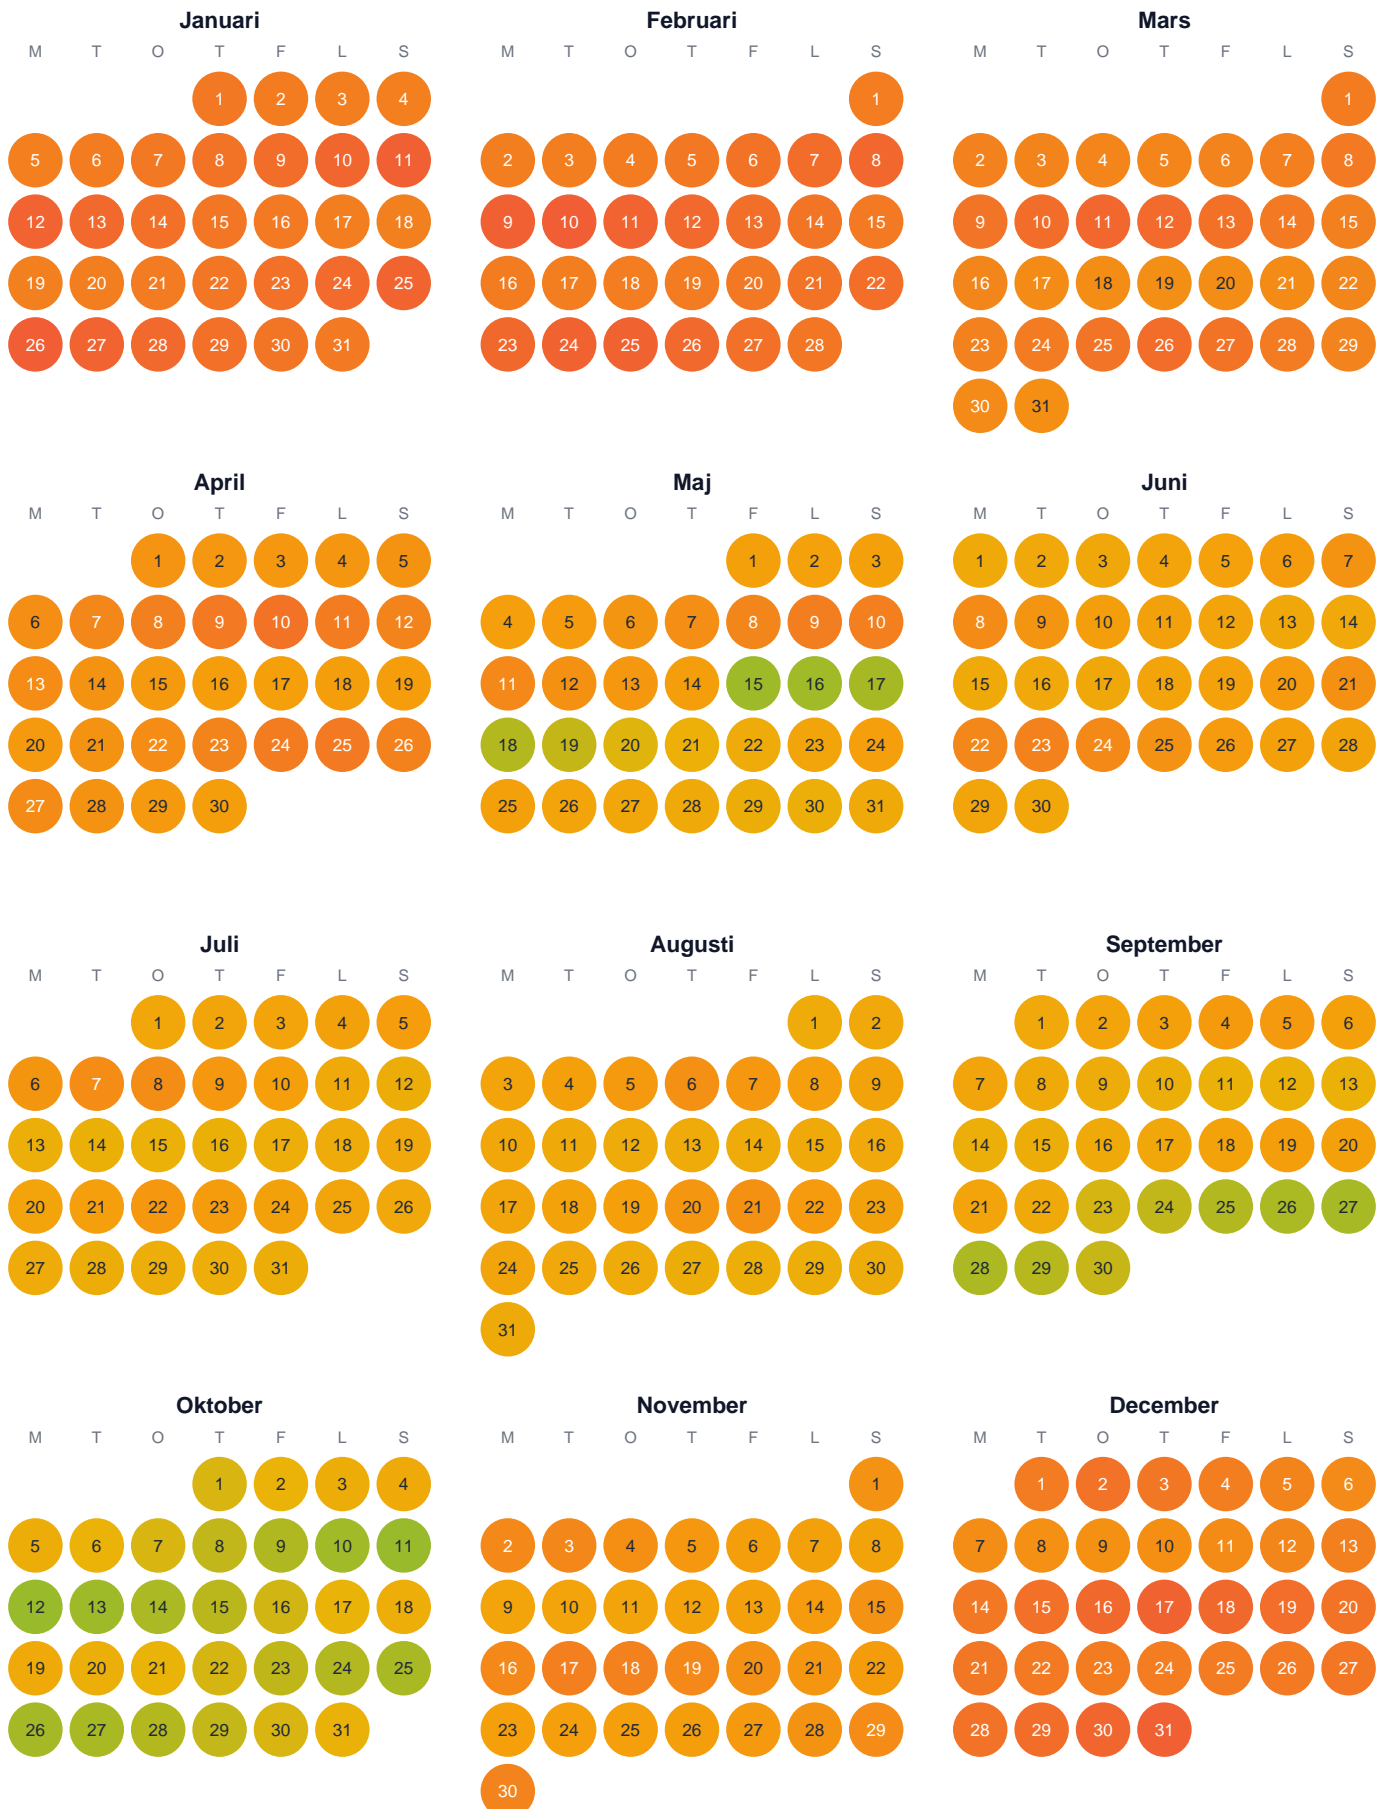

# Huggtabell 2026 — Blankaborrtjärnen

Blankaborrtjärnen · Västerbotten · huggtabell.se · modell v1 (2026-06)

Trög Topp