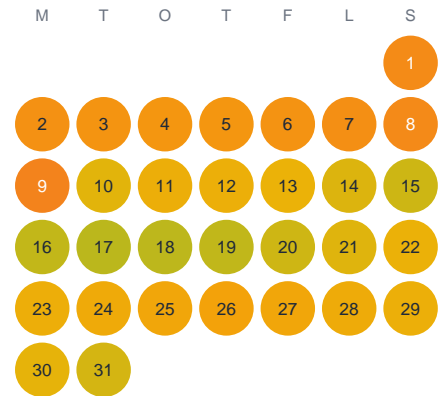

Huggtabell 2026 — Blågölen

Blågölen · Kalmar · huggtabell.se · modell v1 (2026-06)

Januari

Februari

Mars

April

Maj

Juni

Juli

Augusti

September

Oktober

November

December