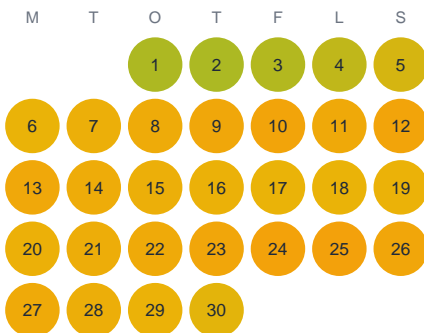

Huggtabell 2026 — Blågöl

Blågöl · Kalmar · huggtabell.se · modell v1 (2026-06)

Januari

Februari

Mars

April

Maj

Juni

Juli

Augusti

September

Oktober

November

December