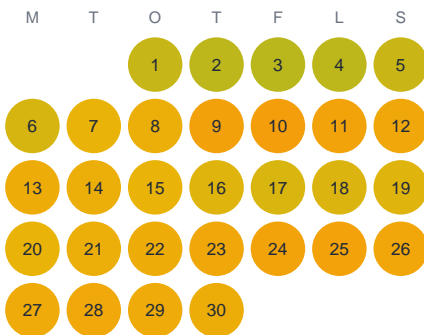

Huggtabell 2026 — Blågöl

Blågöl · Kronoberg · huggtabell.se · modell v1 (2026-06)

Januari

Februari

Mars

April

Maj

Juni

Juli

Augusti

September

Oktober

November

December