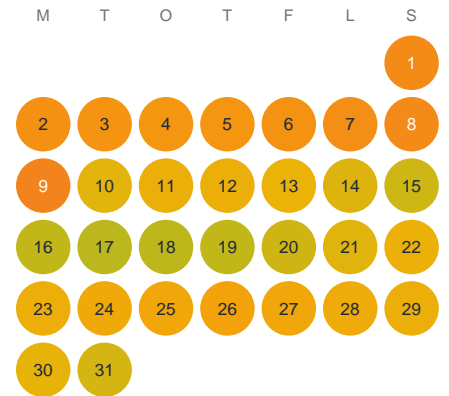

Huggtabell 2026 — Blågöl

Blågöl · Kronoberg · huggtabell.se · modell v1 (2026-06)

Januari

Februari

Mars

April

Maj

Juni

Juli

Augusti

September

Oktober

November

December