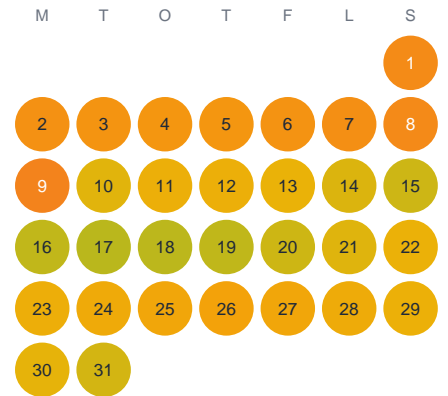

Huggtabell 2026 — Blågöl

Blågöl · Kalmar · huggtabell.se · modell v1 (2026-06)

Januari

Februari

Mars

April

Maj

Juni

Juli

Augusti

September

Oktober

November

December