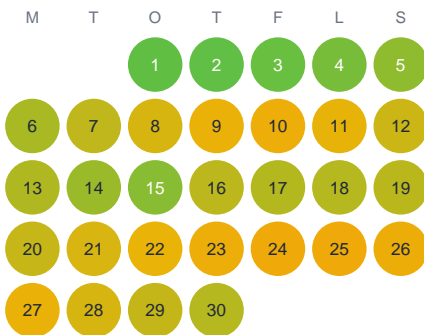

Huggtabell 2026 — Bjursjön

Bjursjön · Örebro · huggtabell.se · modell v1 (2026-06)

Januari

Februari

Mars

April

Maj

Juni

Juli

Augusti

September

Oktober

November

December