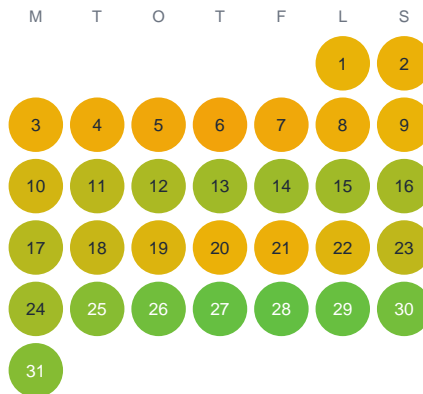

Huggtabell 2026 — Bjursjön

Bjursjön · Örebro · huggtabell.se · modell v1 (2026-06)

Januari

Februari

Mars

April

Maj

Juni

Juli

Augusti

September

Oktober

November

December