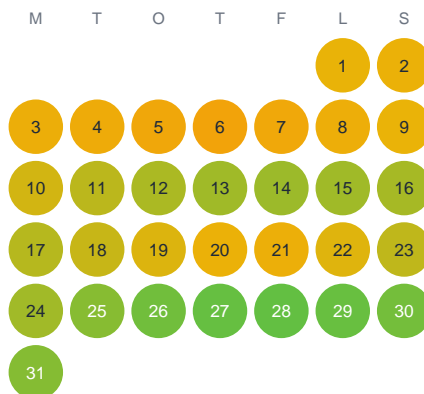

Huggtabell 2026 — Bjursjön

Bjursjön · Värmland · huggtabell.se · modell v1 (2026-06)

Januari

Februari

Mars

April

Maj

Juni

Juli

Augusti

September

Oktober

November

December