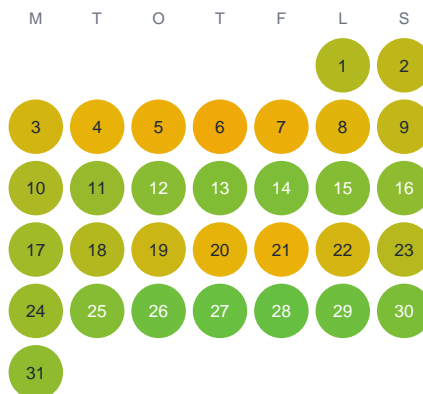

Huggtabell 2026 — Björktjärnen

Björktjärnen · Örebro · huggtabell.se · modell v1 (2026-06)

Januari

Februari

Mars

April

Maj

Juni

Juli

Augusti

September

Oktober

November

December