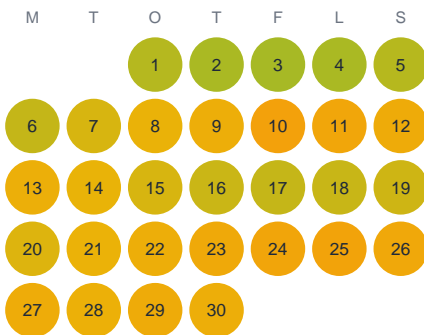

Huggtabell 2026 — Björkhultssjön

Björkhultssjön · Kalmar · huggtabell.se · modell v1 (2026-06)

Januari

Februari

Mars

April

Maj

Juni

Juli

Augusti

September

Oktober

November

December