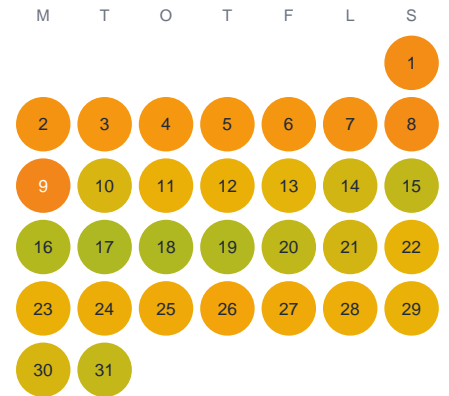

Huggtabell 2026 — Björkhultssjön

Björkhultssjön · Kalmar · huggtabell.se · modell v1 (2026-06)

Januari

Februari

Mars

April

Maj

Juni

Juli

Augusti

September

Oktober

November

December