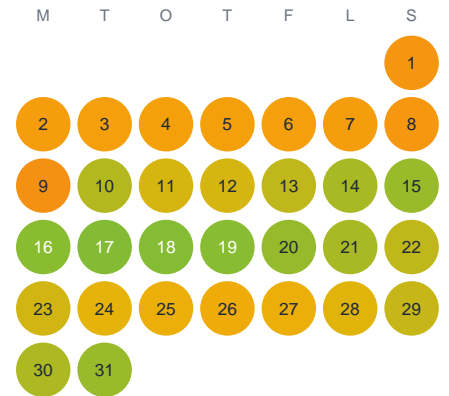

Huggtabell 2026 — Björkesjön

Björkesjön · Kronoberg · huggtabell.se · modell v1 (2026-06)

Januari

Februari

Mars

April

Maj

Juni

Juli

Augusti

September

Oktober

November

December