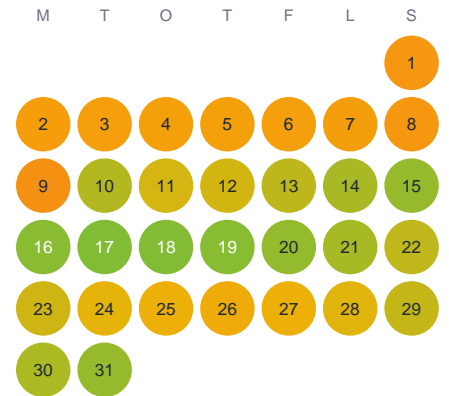

Huggtabell 2026 — Björkesjö

Björkesjö · Kronoberg · huggtabell.se · modell v1 (2026-06)

Januari

Februari

Mars

April

Maj

Juni

Juli

Augusti

September

Oktober

November

December