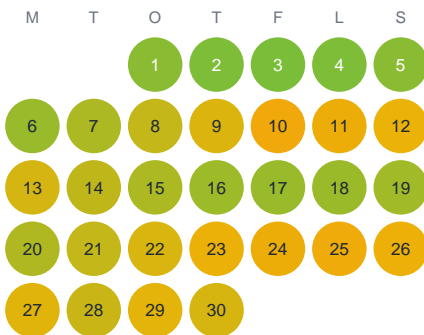

Huggtabell 2026 — Björkesjö

Björkesjö · Kronoberg · huggtabell.se · modell v1 (2026-06)

Januari

Februari

Mars

April

Maj

Juni

Juli

Augusti

September

Oktober

November

December