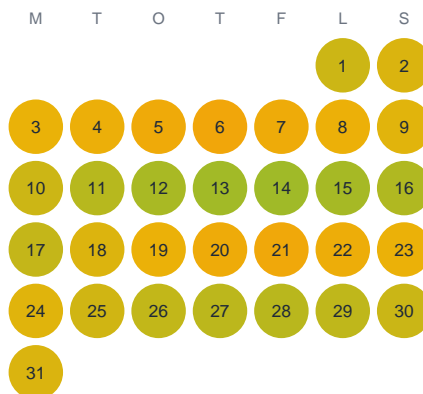

Huggtabell 2026 — Björkesjö

Björkesjö · Kronoberg · huggtabell.se · modell v1 (2026-06)

Januari

Februari

Mars

April

Maj

Juni

Juli

Augusti

September

Oktober

November

December