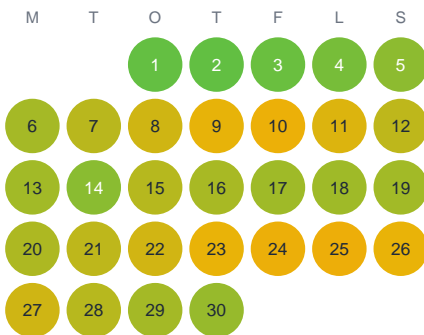

Huggtabell 2026 — Björkasjön

Björkasjön · Örebro · huggtabell.se · modell v1 (2026-06)

Januari

Februari

Mars

April

Maj

Juni

Juli

Augusti

September

Oktober

November

December