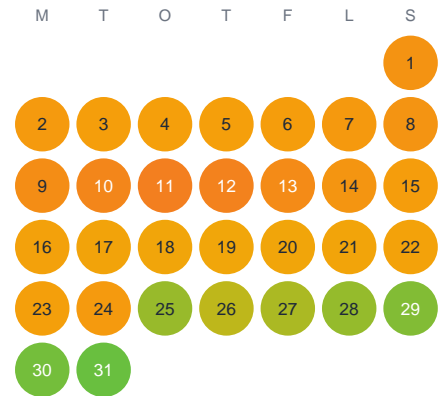

Huggtabell 2026 — Björkasjön

Björkasjön · Örebro · huggtabell.se · modell v1 (2026-06)

Januari

Februari

Mars

April

Maj

Juni

Juli

Augusti

September

Oktober

November

December