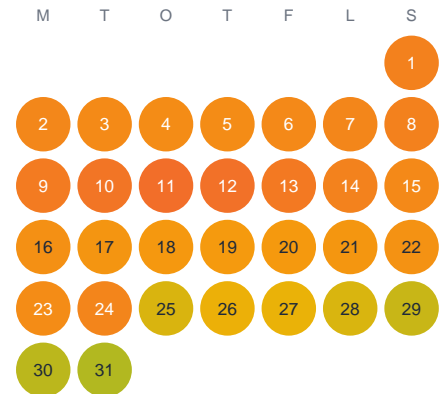

Huggtabell 2026 — Björkarn

Björkarn · Stockholm · huggtabell.se · modell v1 (2026-06)

Januari

Februari

Mars

April

Maj

Juni

Juli

Augusti

September

Oktober

November

December