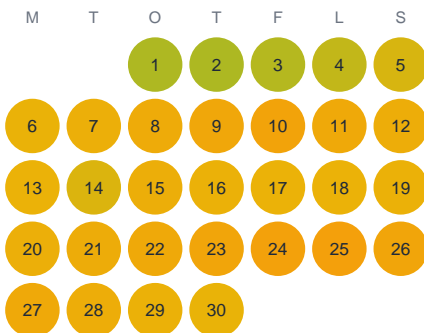

Huggtabell 2026 — Björkarn

Björkarn · Stockholm · huggtabell.se · modell v1 (2026-06)

Januari

Februari

Mars

April

Maj

Juni

Juli

Augusti

September

Oktober

November

December