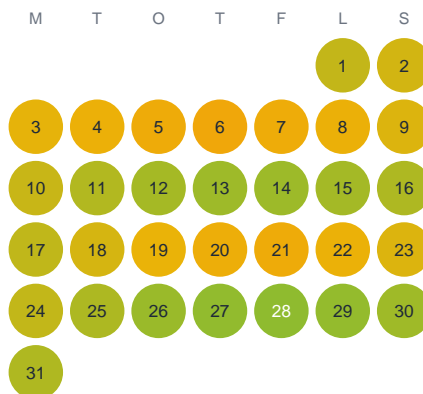

Huggtabell 2026 — Björkarn

Björkarn · Stockholm · huggtabell.se · modell v1 (2026-06)

Januari

Februari

Mars

April

Maj

Juni

Juli

Augusti

September

Oktober

November

December