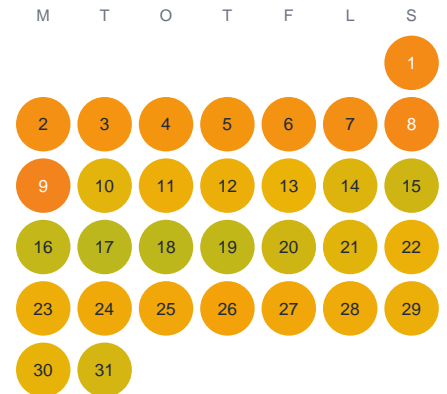

Huggtabell 2026 — Björkagölen

Björkagölen · Kronoberg · huggtabell.se · modell v1 (2026-06)

Januari

Februari

Mars

April

Maj

Juni

Juli

Augusti

September

Oktober

November

December