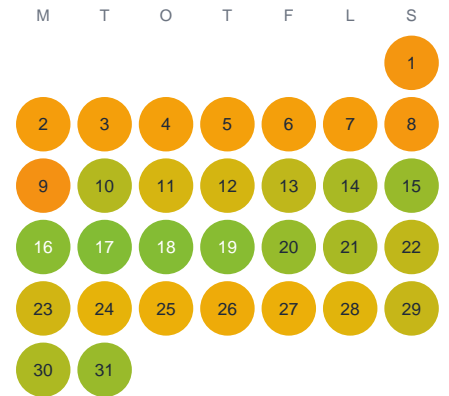

Huggtabell 2026 — Bjällersjön

Bjällersjön · Kronoberg · huggtabell.se · modell v1 (2026-06)

Januari

Februari

Mars

April

Maj

Juni

Juli

Augusti

September

Oktober

November

December