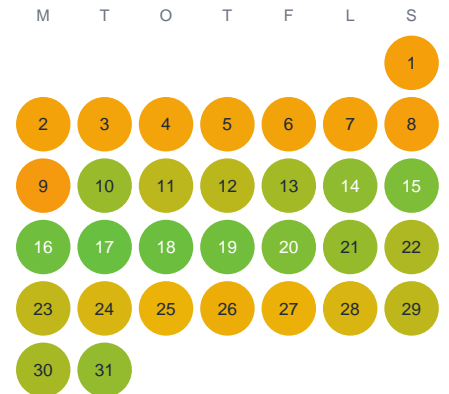

Huggtabell 2026 — Bjällebosjön

Bjällebosjön · Jönköping · huggtabell.se · modell v1 (2026-06)

Januari

Februari

Mars

April

Maj

Juni

Juli

Augusti

September

Oktober

November

December