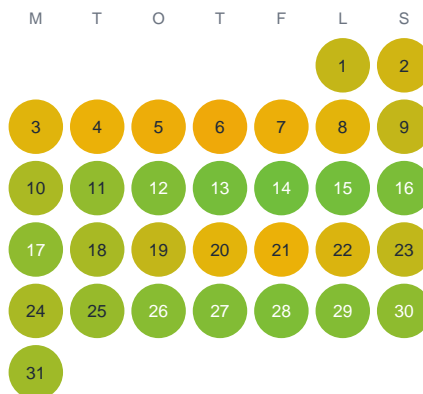

Huggtabell 2026 — Bjällebosjön

Bjällebosjön · Jönköping · huggtabell.se · modell v1 (2026-06)

Januari

Februari

Mars

April

Maj

Juni

Juli

Augusti

September

Oktober

November

December