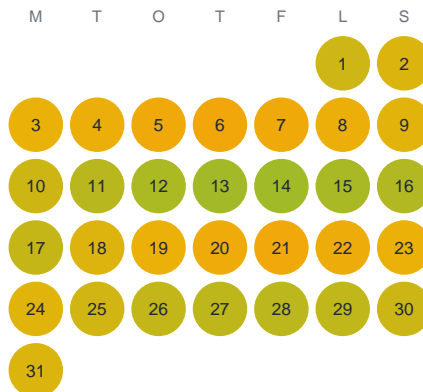

Huggtabell 2026 — Biningen

Biningen · Kronoberg · huggtabell.se · modell v1 (2026-06)

Januari

Februari

Mars

April

Maj

Juni

Juli

Augusti

September

Oktober

November

December