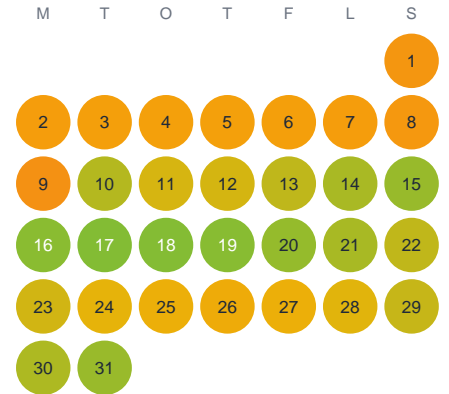

Huggtabell 2026 — Biningen

Biningen · Kronoberg · huggtabell.se · modell v1 (2026-06)

Januari

Februari

Mars

April

Maj

Juni

Juli

Augusti

September

Oktober

November

December