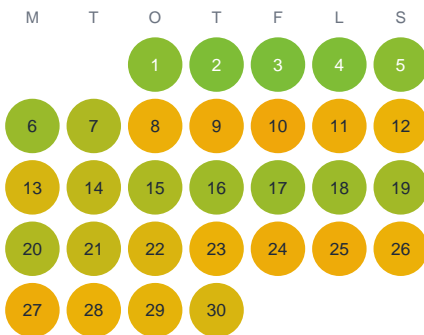

Huggtabell 2026 — Biningen

Biningen · Kronoberg · huggtabell.se · modell v1 (2026-06)

Januari

Februari

Mars

April

Maj

Juni

Juli

Augusti

September

Oktober

November

December