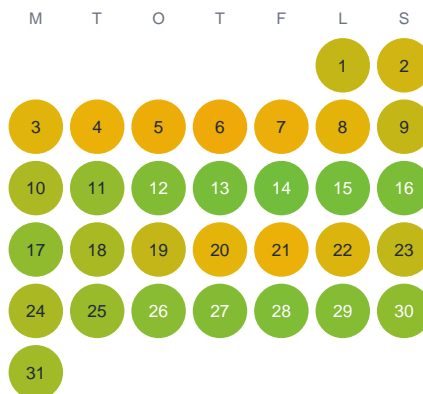

Huggtabell 2026 — Billesjön

Billesjön · Kronoberg · huggtabell.se · modell v1 (2026-06)

Januari

Februari

Mars

April

Maj

Juni

Juli

Augusti

September

Oktober

November

December