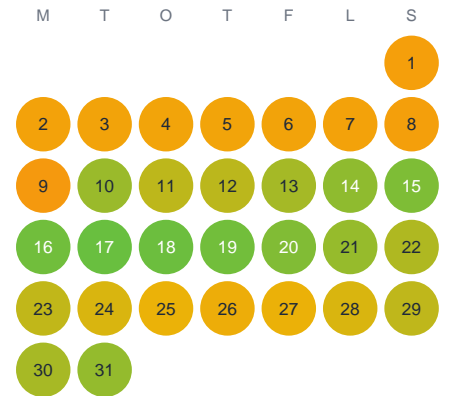

Huggtabell 2026 — Billesjön

Billesjön · Kronoberg · huggtabell.se · modell v1 (2026-06)

Januari

Februari

Mars

April

Maj

Juni

Juli

Augusti

September

Oktober

November

December