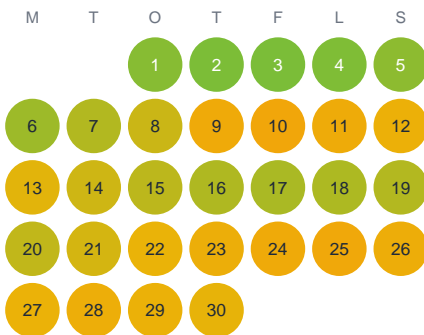

Huggtabell 2026 — Billesjön

Billesjön · Kronoberg · huggtabell.se · modell v1 (2026-06)

Januari

Februari

Mars

April

Maj

Juni

Juli

Augusti

September

Oktober

November

December