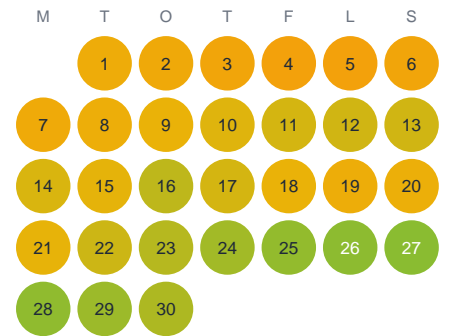

Huggtabell 2026 — Bietjenjaure

Bietjenjaure · Västerbotten · huggtabell.se · modell v1 (2026-06)

Januari

Februari

Mars

April

Maj

Juni

Juli

Augusti

September

Oktober

November

December