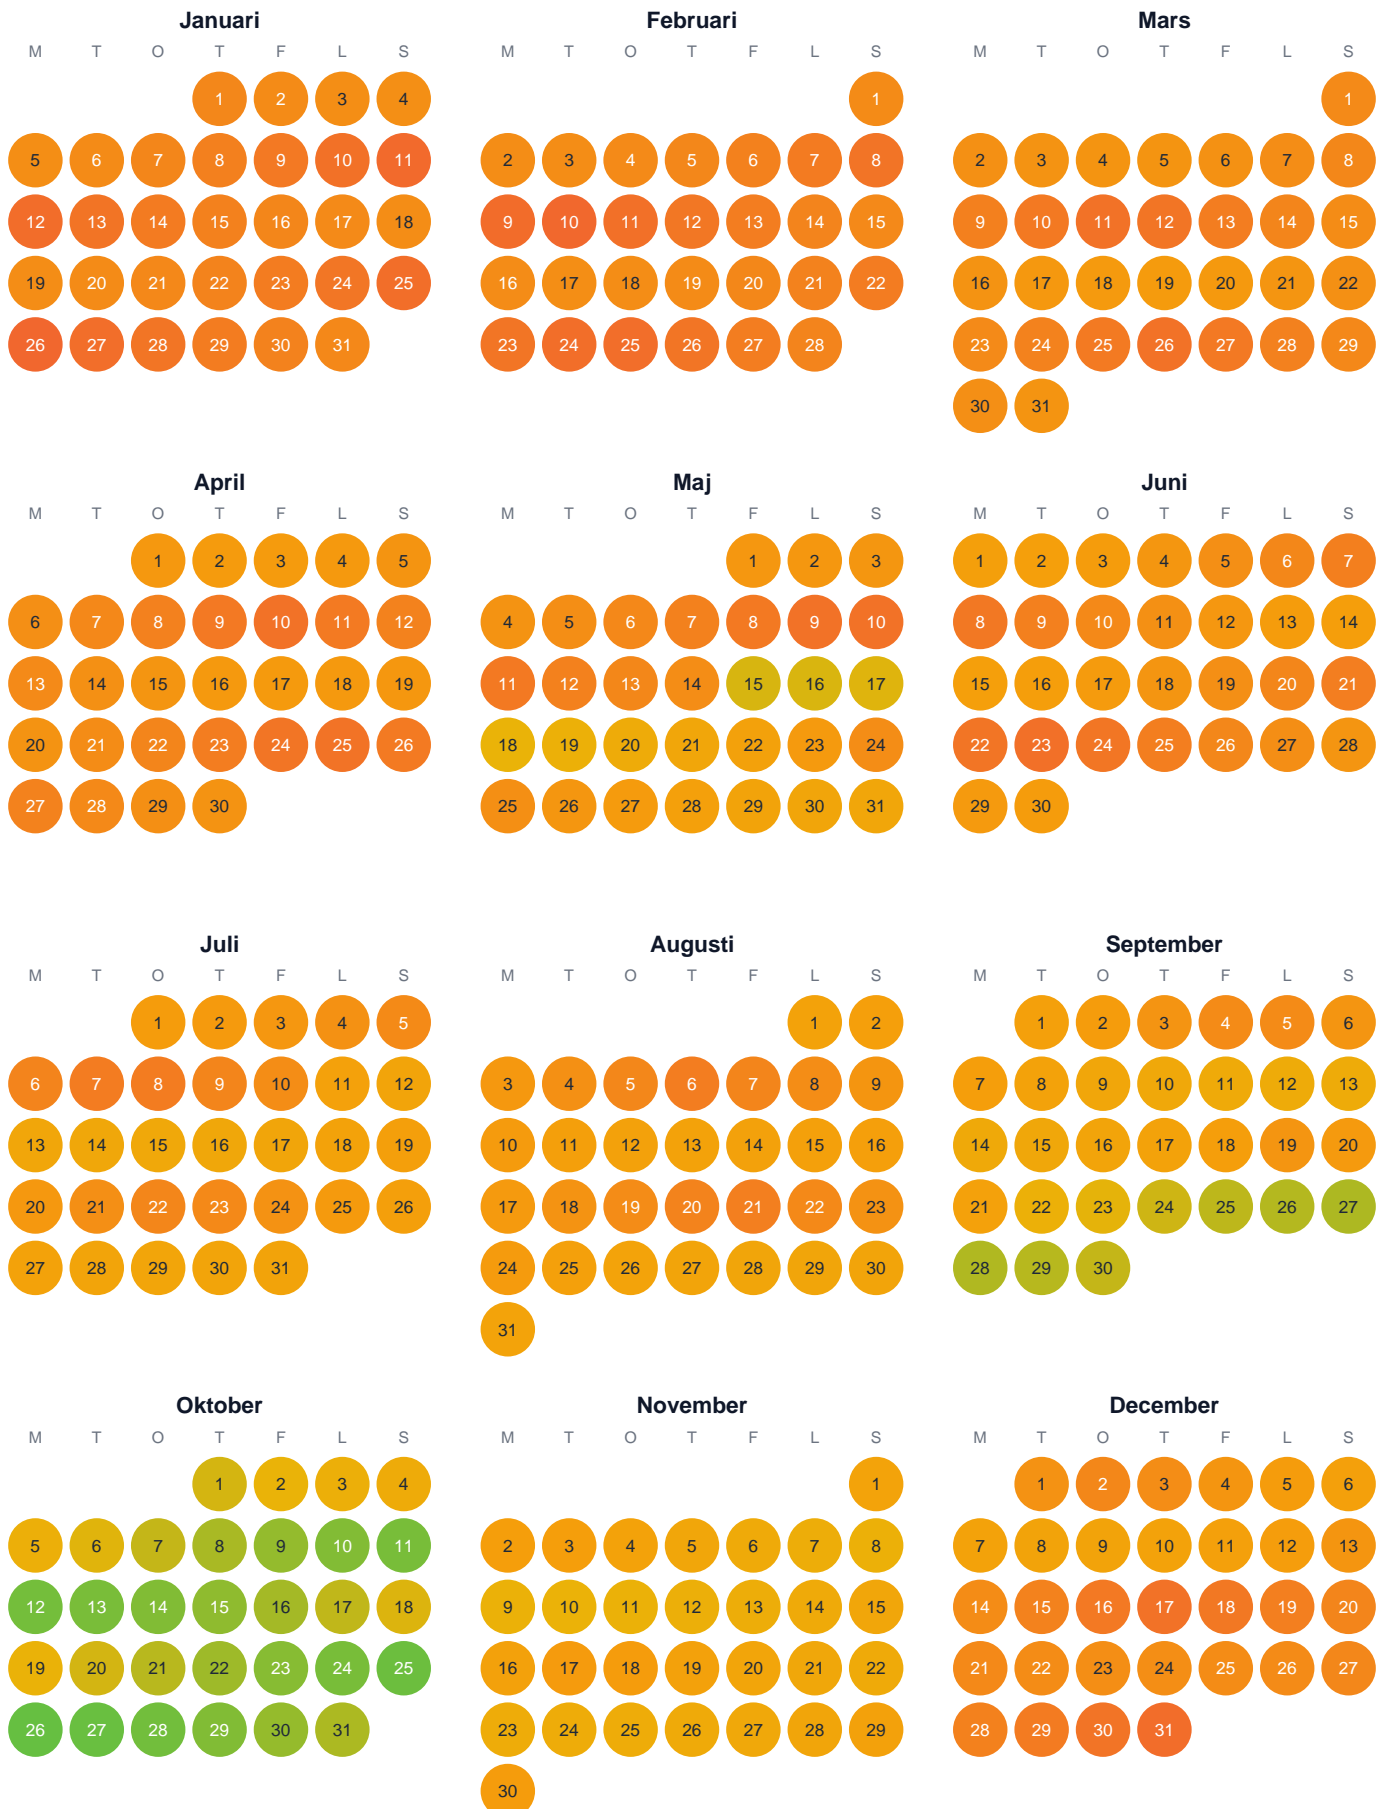

Huggtabell 2026 — Betsele Dämningsområde

Betsele Dämningsområde · Västerbotten · huggtabell.se · modell v1 (2026-06)

Trög Topp