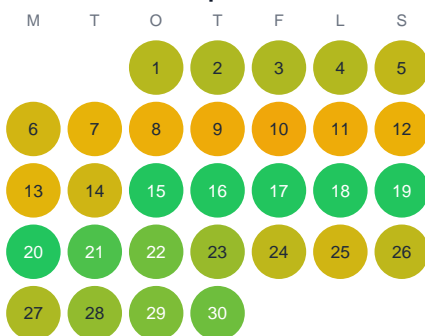

Huggtabell 2026 — Betbergsavan

Betbergsavan · Gävleborg · huggtabell.se · modell v1 (2026-06)

Januari

Februari

Mars

April

Maj

Juni

Juli

Augusti

September

Oktober

November

December